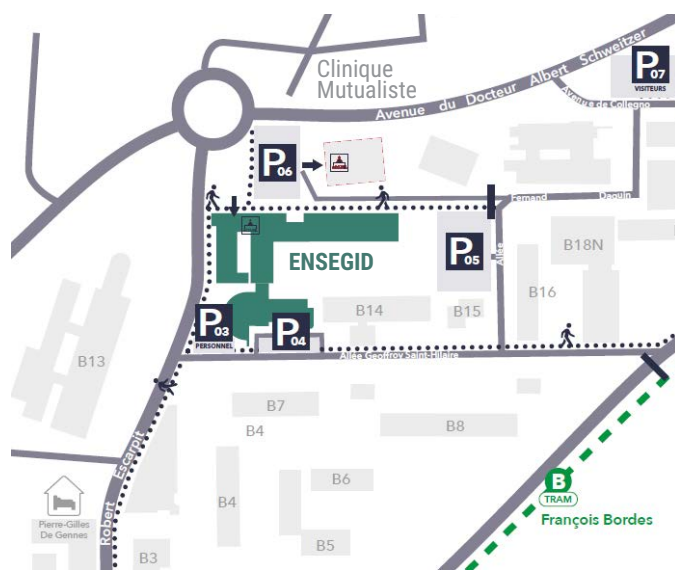

LES ESPACES DISPONIBLES

Type d'espace	Surface indicative	Spécificités
Open space / bureau collectif	75 m²	Terrasse, espace privatif, accès individuel
Bureaux privatifs	de 15 à 22 m²	Bureaux neufs, espaces calmes et indépendants
Bureaux / salles modulables	de 90 à 98 m²	Modulables, équipements audiovisuels, visioconférence, mobilier inclus
Salle de réunion	19 m²	Salle privative, récente, équipée

PLAN D'ACCÈS

- ✓ ENSEGID - 1 allée Fernand Daguin 33607 Pessac
- P Parking visiteurs
- T Tramway ligne B, arrêt «François Bordes»
- 🚲 VCub station «Arts et Métiers»
- 🚌 Bus ligne Corol 34 ou 87, arrêt «ENSEIRB»

UN ANCRAGE AU COEUR DE BORDEAUX INP

S'implanter à l'ENSEGID, c'est bénéficier plus largement de l'écosystème de Bordeaux INP, qui réunit au sein d'un campus scientifique et technologique : l'ENSC, l'ENSEGID, l'ENSEIRB-MATMECA, l'ENSMAC, l'ENSPIMA et l'ENSTBB

LES + D'UN HÉBERGEMENT À L'ENSEGID

- **Parking gratuit** à proximité immédiate
- **Restauration** à proximité
- Accès indépendant & PMR
- Espaces de travail modulables
- Amphithéâtres et salles de conférence à **tarifs préférentiels**
- Accès possible à certains équipements technologiques de l'école, sous conditions d'usage et de convention
- Accès à des formations ou ateliers techniques ENSEGID
- Proximité immédiate avec **les laboratoires de recherche**
- Proximité avec des étudiants-ingénieurs pour **des stages ou de l'alternance**

BESOIN DE RENSEIGNEMENTS ?
CONTACTEZ-NOUS !

Pour visiter les locaux ou étudier votre projet d'implantation
Ewan VEAUX // eveaux@bordeaux-inp.fr