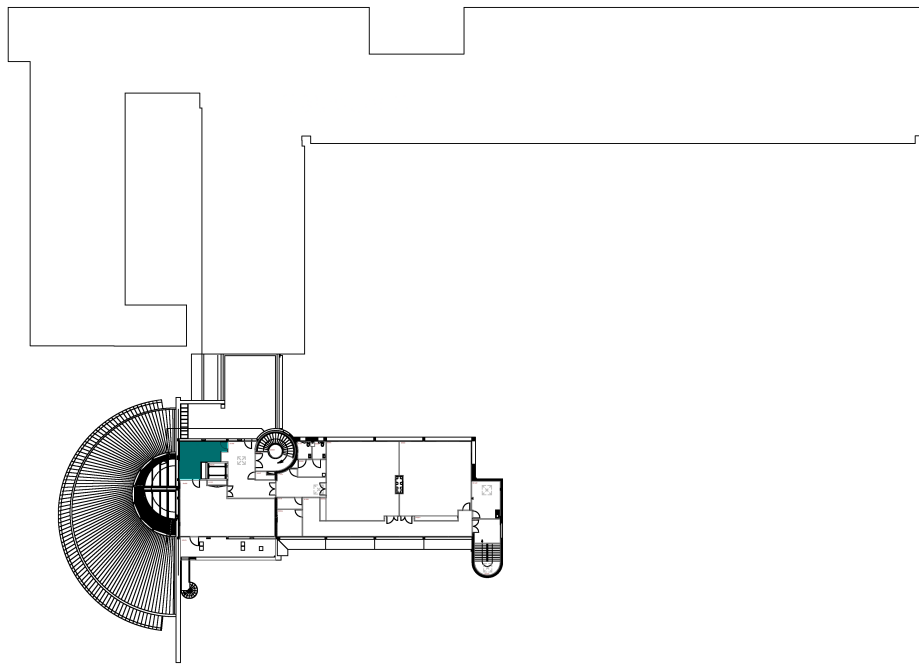

Date : 03/04/2024
Utilisateur : ROY Jonathan (J.ROY)
Chemin :

Commentaire : repérage S-201

20 m (1:1000)